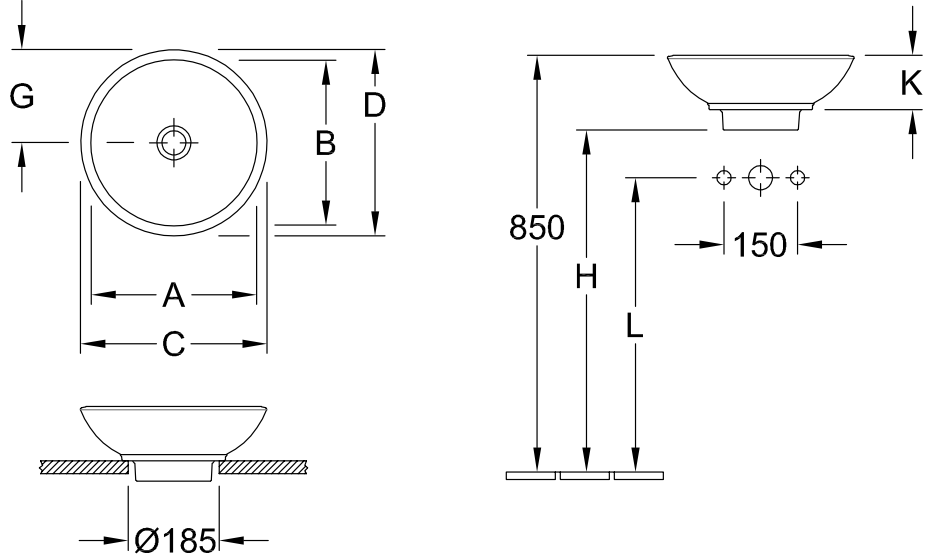

### INFORMACIÓN DEL PRODUCTO

Título del artículo	Villeroy & Boch Loop & Friends Lavabo sobre encimera, 430 x 430 x 160 mm, Blanco CeramicPlus, sin rebosadero, no pulido
Número de artículo	514401R1
Montaje / tipo de montaje	Montado en superficie
Suministro	1 x lavabos sobre encimera 1 x válvula de desagüe sin cierre con tapa de cerámica 1 x juego de sujeción 1 x plantilla para recortar
Profundidad en mm	430
Anchura en mm	430
Altura en mm	160
Profundidad interior	100
Diámetro en mm	430
Colección	Loop & Friends
Nombre del producto	Lavabo sobre encimera
Adecuado para	Accesorios de grifería montados en la pared, Mobiliario de Villeroy&Boch a juego Accesorio de grifo con base elevada
Material	Cerámica sanitaria
surface	brillo
Con rebosadero	No
Forma	redondo
Nombre del color	Blanco
Superficie antibacteriana (con AntiBac)	No
Fácil limpieza de las superficies (CeramicPlus)	Si
Parte inferior del lavabo	no pulido
Número de lavabos	1

TECHNICAL DRAWINGS

514401R1

514401R1

514401R1

	A	B	C	D	G	H	K	L
5148 00	340	340	380	380	190	700	110	580
5144 00	390	390	430	430	215	690	120	570

514401R1

	A	B	C	D	G	H	K	L
5148 00	340	340	380	380	190	700	110	580
5144 00	390	390	430	430	215	690	120	570