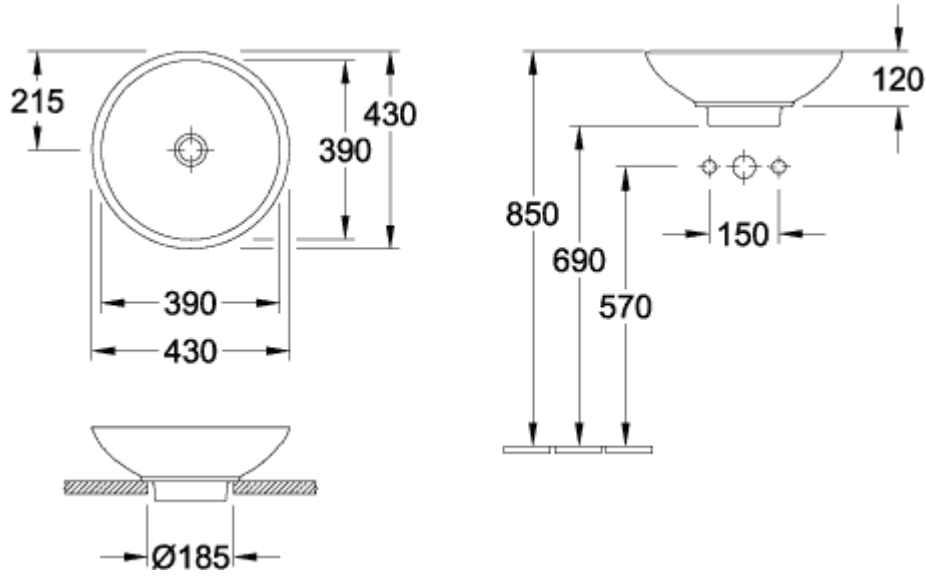

### INFORMACIÓN DEL PRODUCTO

Título del artículo	Villeroy & Boch Loop & Friends Lavabo sobre encimera, 430 x 430 x 160 mm, Blanco CeramicPlus, sin rebosadero, no pulido
Número de artículo	514401R1
Montaje / tipo de montaje	Montado en superficie
Suministro	1 x lavabos sobre encimera 1 x válvula de desagüe sin cierre con tapa de cerámica 1 x juego de sujeción 1 x plantilla para recortar
Profundidad en mm	430
Anchura en mm	430
Altura en mm	160
Profundidad interior	100
Diámetro en mm	430
Colección	Loop & Friends
Nombre del producto	Lavabo sobre encimera
Adecuado para	Accesorios de grifería montados en la pared, Mobiliario de Villeroy&Boch a juego Accesorio de grifo con base elevada
Material	Cerámica sanitaria
surface	brillo
Con rebosadero	No
Forma	redondo
Nombre del color	Blanco
Superficie antibacteriana (con AntiBac)	No
Fácil limpieza de las superficies (CeramicPlus)	Si
Parte inferior del lavabo	no pulido
Número de lavabos	1

TECHNICAL DRAWINGS

514401R1

514401R1

514401R1

	A	B	C	D	G	H	K	L
5148 00	340	340	380	380	190	700	110	580
5144 00	390	390	430	430	215	690	120	570

514401R1

	A	B	C	D	G	H	K	L
5148 00	340	340	380	380	190	700	110	580
5144 00	390	390	430	430	215	690	120	570