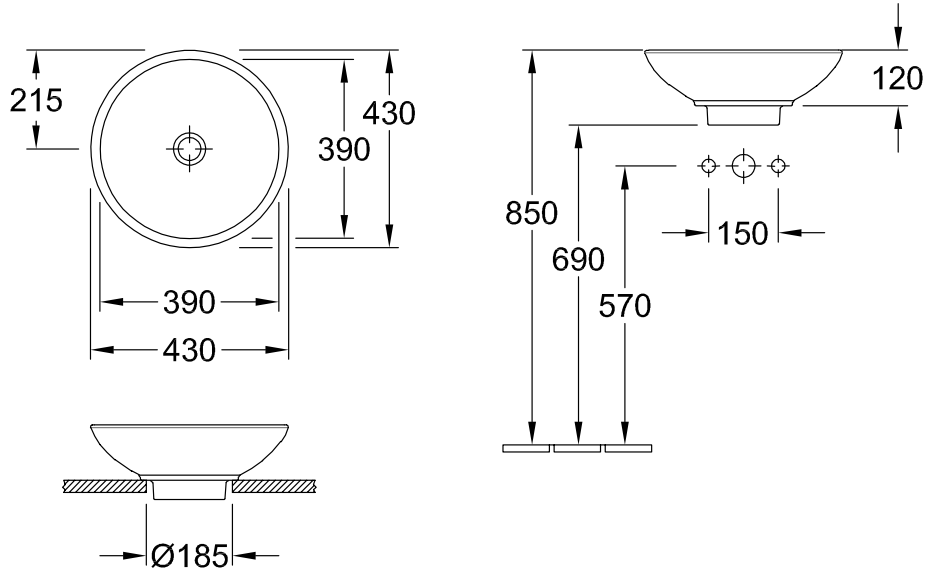

### INFORMACIÓN DEL PRODUCTO

Título del artículo	Villeroy & Boch Loop & Friends Lavabo sobre encimera, 430 x 430 x 160 mm, Blanco CeramicPlus, sin rebosadero, no pulido
Número de artículo	514401R1
Montaje / tipo de montaje	Montado en superficie
Suministro	1 x lavabos sobre encimera 1 x válvula de desagüe sin cierre con tapa de cerámica 1 x juego de sujeción 1 x plantilla para recortar
Profundidad en mm	430
Anchura en mm	430
Altura en mm	160
Profundidad interior	100
Diámetro en mm	430
Colección	Loop & Friends
Nombre del producto	Lavabo sobre encimera
Adecuado para	Accesorios de grifería montados en la pared, Mobiliario de Villeroy&Boch a juego Accesorio de grifo con base elevada
Material	Cerámica sanitaria
surface	brillo
Con rebosadero	No
Forma	redondo
Nombre del color	Blanco
Superficie antibacteriana (con AntiBac)	No
Fácil limpieza de las superficies (CeramicPlus)	Si
Parte inferior del lavabo	no pulido
Número de lavabos	1

TECHNICAL DRAWINGS

514401R1

514401R1

514401R1

	A	B	C	D	G	H	K	L
5148 00	340	340	380	380	190	700	110	580
5144 00	390	390	430	430	215	690	120	570

514401R1

	A	B	C	D	G	H	K	L
5148 00	340	340	380	380	190	700	110	580
5144 00	390	390	430	430	215	690	120	570