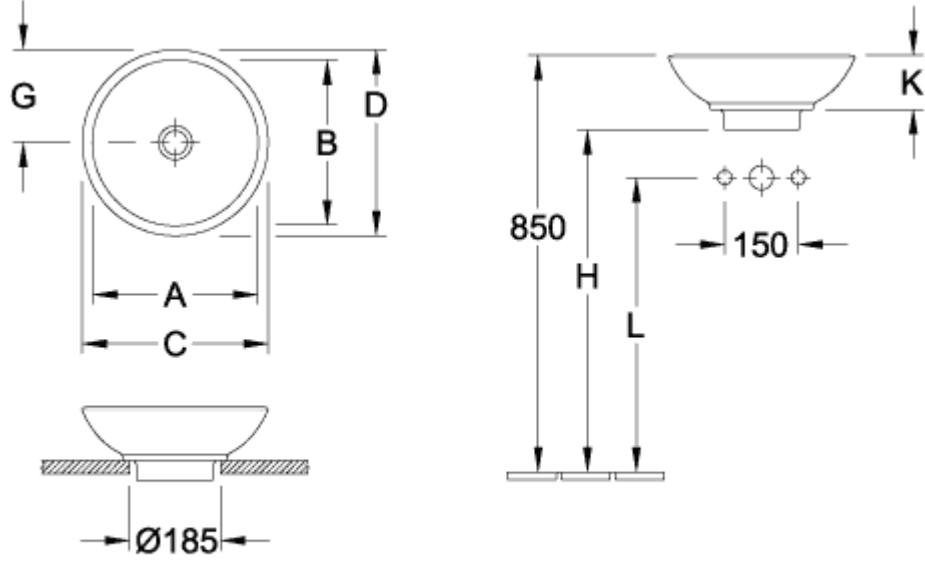

### INFORMACIÓN DEL PRODUCTO

Título del artículo	Villeroy & Boch Loop & Friends Lavabo sobre encimera, 430 x 430 x 160 mm, Blanco CeramicPlus, sin rebosadero, no pulido
Número de artículo	514401R1
Montaje / tipo de montaje	Montado en superficie
Suministro	1 x lavabos sobre encimera 1 x válvula de desagüe sin cierre con tapa de cerámica 1 x juego de sujeción 1 x plantilla para recortar
Profundidad en mm	430
Anchura en mm	430
Altura en mm	160
Profundidad interior	100
Diámetro en mm	430
Colección	Loop & Friends
Nombre del producto	Lavabo sobre encimera
Adecuado para	Accesorios de grifería montados en la pared, Mobiliario de Villeroy&Boch a juego Accesorio de grifo con base elevada
Material	Cerámica sanitaria
surface	brillo
Con rebosadero	No
Forma	redondo
Nombre del color	Blanco
Superficie antibacteriana (con AntiBac)	No
Fácil limpieza de las superficies (CeramicPlus)	Si
Parte inferior del lavabo	no pulido
Número de lavabos	1

TECHNICAL DRAWINGS

514401R1

514401R1

514401R1

	A	B	C	D	G	H	K	L
5148 00	340	340	380	380	190	700	110	580
5144 00	390	390	430	430	215	690	120	570

514401R1

	A	B	C	D	G	H	K	L
5148 00	340	340	380	380	190	700	110	580
5144 00	390	390	430	430	215	690	120	570